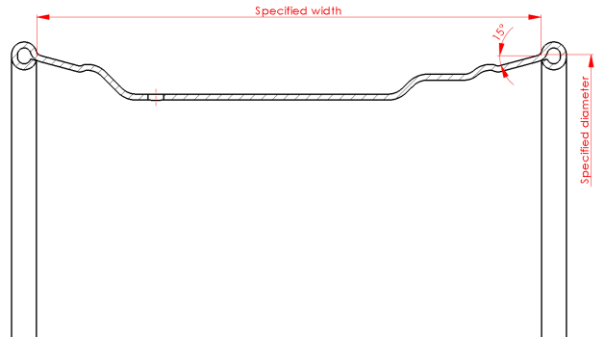

15°-Rim Profiles

Rim Contour	Width	Diameter
AG 16.00*22.5	406,5	571,5
AG 20.00*22.5	508	571,5
AG 24.00*22.5	609,5	571,5
AG 20.00*26.5	508	673,1
AG 20.00*26.5 Q-154	508	673,1
AG 24.00*26.5	609,5	673,1
AG 24.00*26.5 Q-190	609,5	673,1
AG 28.00*26.5	711	673,1
AG 28.00*26.5 Q-154	711	673,1
AG 24.00*28.5	609,5	723,9
AG 26.00*28.5	660,5	723,9
AG 20.00*30.5	508	774,7
AG 24.00*30.5	609,5	774,7
AG 28.00*30,5	711	774,7