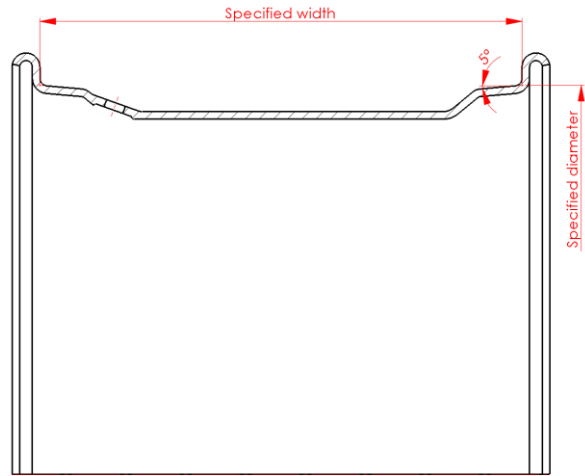

 **LP WHEELS**
by Levypyörä

RIM CATALOG

DW-Rim Profiles

Rim Contour	Width	Diameter
DW13Lx24	330, 2	614,4
DW15Lx24	381	614,4
DW16Lx24	406,5	614,4
DW20Bx26	508	665,2
DW25Bx26	635	665,2
DW15Lx28	381	716
DW16Lx28	406,5	716
DW18Lx28	457	716
DW20Bx28	508	716
DW15Lx30	381	766,8
DW16Lx30	406,5	766,8
DW18Lx30	457	766,8
DW20Bx30	508	766,8
DW23Bx30	584	766,8
DW21Bx32	533,5	817,6
DW27Bx32	685,8	817,6
DW36Bx32	914,4	817,6
DW44Bx32	1117,6	817,6
DW15Lx34	381	868,4
DW16Lx34	406,5	868,4
DW20Bx34	508	868,4
DW23Bx34	584	868,4
DW24Bx34	609,6	868,4
DW25Bx34	635	868,4
DW12x38	305	970
DW15Lx38	381	970
DW16Lx38	406,5	970
DW18Lx38	457	970
DW20Bx38	508	970
DW23Bx38	584	970
DW25Bx38	635	970
DW27Bx38	686	970
DW28Bx38	710,5	970
DW30B*38	762	970
DW16Lx42	406,5	1071,6
DW18Lx42	457	1071,6
DW20Bx42	508	1071,6
DW23Bx42	584	1071,6
DW25Bx42	635	1071,6
DW27Bx42	686	1071,6
DW30B*42	762	1071,6
DW16Lx46	406,5	1173,2
DW18Lx46	457	1173,2
DW20Bx46	508	1173,2
DW25Bx46	635	1173,2
DW30Bx46	762	1173,2
DW16Lx50	406,5	1274,8

W-Rim Profiles

Rim Contour	Width	Diameter
W10x24	254	614,4
W12x24	305	614,4
W13x24	330	614,4
W15Lx24	381	614,4
W10x28	254	716
W12x28	305	716
W13x28	330	716
W15Lx28	381	716
W18Lx28	457	716
W13x30	330	766,8
W8x32	203	817,6
W10x32	254	817,6
W10x34	254	868,4
W12x34	305	868,4
W15Lx34	381	868,4
W18Lx34	457	868,4
W8x36	203	919,2
W10x36	254	919,2
W10x38	254	970
W8x44	203	1122,4
W10x44	254	1122,4
W10x46	254	1173,2
W12x46	305	1173,2
W13x46	330	1173,2
W8x48	203	1224
W10x48	254	1224
W12x48	305	1224
W10x50	254	1274,8
W12x50	305	1274,8
W15Lx50	381	1274,8
W10x52	254	1325,6
W10x54	254	1376,4
W12x54	305	1376,4