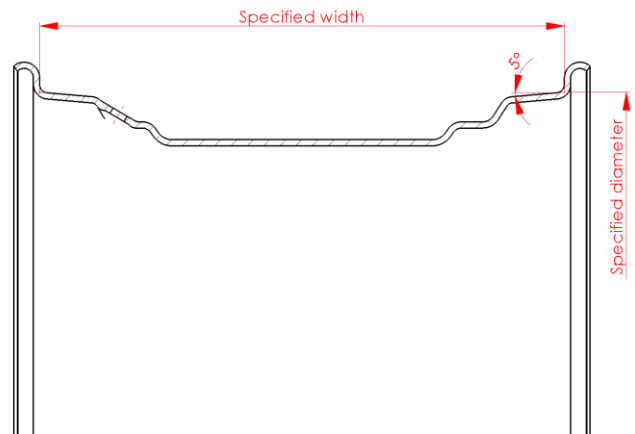

 **LP WHEELS**
by Levypyörä

RIM CATALOG

DW-Rim Profiles

Rim Contour	Width	Diameter
DW13Lx24	330, 2	614,4
DW15Lx24	381	614,4
DW16Lx24	406,5	614,4
DW20Bx26	508	665,2
DW25Bx26	635	665,2
DW15Lx28	381	716
DW16Lx28	406,5	716
DW18Lx28	457	716
DW20Bx28	508	716
DW15Lx30	381	766,8
DW16Lx30	406,5	766,8
DW18Lx30	457	766,8
DW20Bx30	508	766,8
DW23Bx30	584	766,8
DW21Bx32	533,5	817,6
DW27Bx32	685,8	817,6
DW36Bx32	914,4	817,6
DW44Bx32	1117,6	817,6
DW15Lx34	381	868,4
DW16Lx34	406,5	868,4
DW20Bx34	508	868,4
DW23Bx34	584	868,4
DW24Bx34	609,6	868,4
DW25Bx34	635	868,4
DW12x38	305	970
DW15Lx38	381	970
DW16Lx38	406,5	970
DW18Lx38	457	970
DW20Bx38	508	970
DW23Bx38	584	970
DW25Bx38	635	970
DW27Bx38	686	970
DW28Bx38	710,5	970
DW30B*38	762	970
DW16Lx42	406,5	1071,6
DW18Lx42	457	1071,6
DW20Bx42	508	1071,6
DW23Bx42	584	1071,6
DW25Bx42	635	1071,6
DW27Bx42	686	1071,6
DW30B*42	762	1071,6
DW16Lx46	406,5	1173,2
DW18Lx46	457	1173,2
DW20Bx46	508	1173,2
DW25Bx46	635	1173,2
DW30Bx46	762	1173,2
DW16Lx50	406,5	1274,8

W-Rim Profiles

Rim Contour	Width	Diameter
W10x24	254	614,4
W12x24	305	614,4
W13x24	330	614,4
W15Lx24	381	614,4
W10x28	254	716
W12x28	305	716
W13x28	330	716
W15Lx28	381	716
W18Lx28	457	716
W13x30	330	766,8
W8x32	203	817,6
W10x32	254	817,6
W10x34	254	868,4
W12x34	305	868,4
W15Lx34	381	868,4
W18Lx34	457	868,4
W8x36	203	919,2
W10x36	254	919,2
W10x38	254	970
W8x44	203	1122,4
W10x44	254	1122,4
W10x46	254	1173,2
W12x46	305	1173,2
W13x46	330	1173,2
W8x48	203	1224
W10x48	254	1224
W12x48	305	1224
W10x50	254	1274,8
W12x50	305	1274,8
W15Lx50	381	1274,8
W10x52	254	1325,6
W10x54	254	1376,4
W12x54	305	1376,4