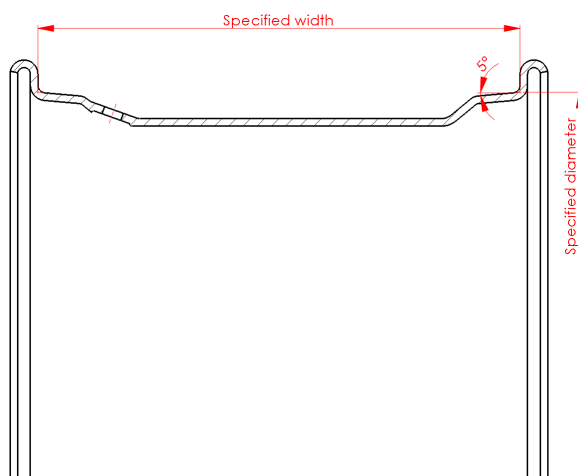

LP Wheels

BY NOKIAN TYRES

DW-Rim Profiles

Rim Contour	Width	Diameter
DW13Lx24	330, 2	614,4
DW15Lx24	381	614,4
DW16Lx24	406,5	614,4
DW20Bx26	508	665,2
DW25Bx26	635	665,2
DW15Lx28	381	716
DW16Lx28	406,5	716
DW18Lx28	457	716
DW20Bx28	508	716
DW15Lx30	381	766,8
DW16Lx30	406,5	766,8
DW18Lx30	457	766,8
DW20Bx30	508	766,8
DW23Bx30	584	766,8
DW21Bx32	533,5	817,6
DW27Bx32	685,8	817,6
DW36Bx32	914,4	817,6
DW44Bx32	1117,6	817,6
DW15Lx34	381	868,4
DW16Lx34	406,5	868,4
DW20Bx34	508	868,4
DW23Bx34	584	868,4
DW24Bx34	609,6	868,4
DW25Bx34	635	868,4
DW12x38	305	970
DW15Lx38	381	970
DW16Lx38	406,5	970
DW18Lx38	457	970
DW20Bx38	508	970
DW23Bx38	584	970
DW25Bx38	635	970
DW27Bx38	686	970
DW28Bx38	710,5	970
DW30B*38	762	970
DW16Lx42	406,5	1071,6
DW18Lx42	457	1071,6
DW20Bx42	508	1071,6
DW23Bx42	584	1071,6
DW25Bx42	635	1071,6
DW27Bx42	686	1071,6
DW30B*42	762	1071,6
DW16Lx46	406,5	1173,2
DW18Lx46	457	1173,2
DW20Bx46	508	1173,2
DW25Bx46	635	1173,2
DW30Bx46	762	1173,2
DW16Lx50	406,5	1274,8

W-Rim Profiles

Rim Contour	Width	Diameter
W10x24	254	614,4
W12x24	305	614,4
W13x24	330	614,4
W15Lx24	381	614,4
W10x28	254	716
W12x28	305	716
W13x28	330	716
W15Lx28	381	716
W18Lx28	457	716
W13x30	330	766,8
W8x32	203	817,6
W10x32	254	817,6
W10x34	254	868,4
W12x34	305	868,4
W15Lx34	381	868,4
W18Lx34	457	868,4
W8x36	203	919,2
W10x36	254	919,2
W10x38	254	970
W8x44	203	1122,4
W10x44	254	1122,4
W10x46	254	1173,2
W12x46	305	1173,2
W13x46	330	1173,2
W8x48	203	1224
W10x48	254	1224
W12x48	305	1224
W10x50	254	1274,8
W12x50	305	1274,8
W15Lx50	381	1274,8
W10x52	254	1325,6
W10x54	254	1376,4
W12x54	305	1376,4

15°-Rim Profiles

Rim Contour	Width	Diameter
AG 16.00*22.5	406,5	571,5
AG 20.00*22.5	508	571,5
AG 24.00*22.5	609,5	571,5
AG 20.00*26.5	508	673,1
AG 20.00*26.5 Q-154	508	673,1
AG 24.00*26.5	609,5	673,1
AG 24.00*26.5 Q-190	609,5	673,1
AG 28.00*26.5	711	673,1
AG 28.00*26.5 Q-154	711	673,1
AG 24.00*28.5	609,5	723,9
AG 26.00*28.5	660,5	723,9
AG 20.00*30.5	508	774,7
AG 24.00*30.5	609,5	774,7
AG 28.00*30,5	711	774,7