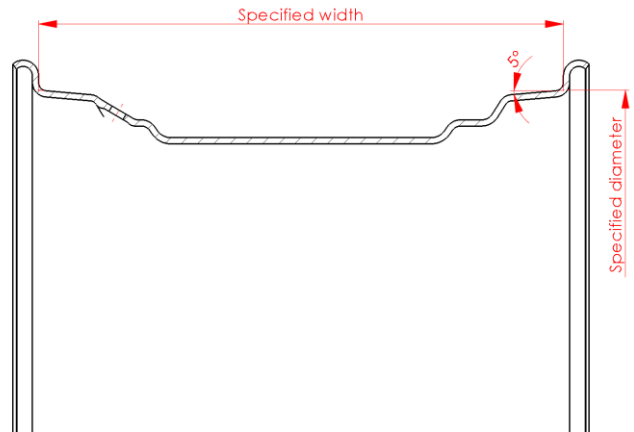

LP Wheels

BY NOKIAN TYRES

DW-Rim Profiles

Rim Contour	Width	Diameter
DW13Lx24	330, 2	614,4
DW15Lx24	381	614,4
DW16Lx24	406,5	614,4
DW20Bx26	508	665,2
DW25Bx26	635	665,2
DW15Lx28	381	716
DW16Lx28	406,5	716
DW18Lx28	457	716
DW20Bx28	508	716
DW15Lx30	381	766,8
DW16Lx30	406,5	766,8
DW18Lx30	457	766,8
DW20Bx30	508	766,8
DW23Bx30	584	766,8
DW21Bx32	533,5	817,6
DW27Bx32	685,8	817,6
DW36Bx32	914,4	817,6
DW44Bx32	1117,6	817,6
DW15Lx34	381	868,4
DW16Lx34	406,5	868,4
DW20Bx34	508	868,4
DW23Bx34	584	868,4
DW24Bx34	609,6	868,4
DW25Bx34	635	868,4
DW12x38	305	970
DW15Lx38	381	970
DW16Lx38	406,5	970
DW18Lx38	457	970
DW20Bx38	508	970
DW23Bx38	584	970
DW25Bx38	635	970
DW27Bx38	686	970
DW28Bx38	710,5	970
DW30B*38	762	970
DW16Lx42	406,5	1071,6
DW18Lx42	457	1071,6
DW20Bx42	508	1071,6
DW23Bx42	584	1071,6
DW25Bx42	635	1071,6
DW27Bx42	686	1071,6
DW30B*42	762	1071,6
DW16Lx46	406,5	1173,2
DW18Lx46	457	1173,2
DW20Bx46	508	1173,2
DW25Bx46	635	1173,2
DW30Bx46	762	1173,2
DW16Lx50	406,5	1274,8

W-Rim Profiles

Rim Contour	Width	Diameter
W10x24	254	614,4
W12x24	305	614,4
W13x24	330	614,4
W15Lx24	381	614,4
W10x28	254	716
W12x28	305	716
W13x28	330	716
W15Lx28	381	716
W18Lx28	457	716
W13x30	330	766,8
W8x32	203	817,6
W10x32	254	817,6
W10x34	254	868,4
W12x34	305	868,4
W15Lx34	381	868,4
W18Lx34	457	868,4
W8x36	203	919,2
W10x36	254	919,2
W10x38	254	970
W8x44	203	1122,4
W10x44	254	1122,4
W10x46	254	1173,2
W12x46	305	1173,2
W13x46	330	1173,2
W8x48	203	1224
W10x48	254	1224
W12x48	305	1224
W10x50	254	1274,8
W12x50	305	1274,8
W15Lx50	381	1274,8
W10x52	254	1325,6
W10x54	254	1376,4
W12x54	305	1376,4

15°-Rim Profiles

Rim Contour	Width	Diameter
AG 16.00*22.5	406,5	571,5
AG 20.00*22.5	508	571,5
AG 24.00*22.5	609,5	571,5
AG 20.00*26.5	508	673,1
AG 20.00*26.5 Q-154	508	673,1
AG 24.00*26.5	609,5	673,1
AG 24.00*26.5 Q-190	609,5	673,1
AG 28.00*26.5	711	673,1
AG 28.00*26.5 Q-154	711	673,1
AG 24.00*28.5	609,5	723,9
AG 26.00*28.5	660,5	723,9
AG 20.00*30.5	508	774,7
AG 24.00*30.5	609,5	774,7
AG 28.00*30,5	711	774,7