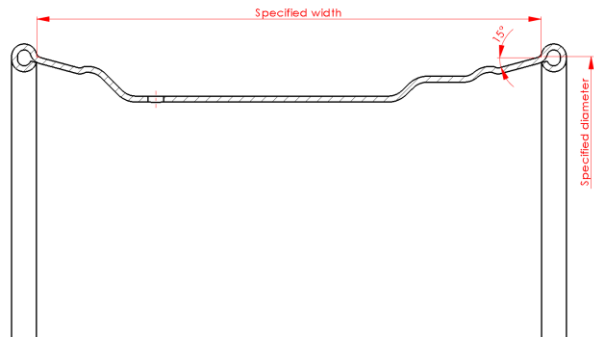

LP Wheels

BY NOKIAN TYRES

DW-Rim Profiles

Rim Contour	Width	Diameter
DW13Lx24	330, 2	614,4
DW15Lx24	381	614,4
DW16Lx24	406,5	614,4
DW20Bx26	508	665,2
DW25Bx26	635	665,2
DW15Lx28	381	716
DW16Lx28	406,5	716
DW18Lx28	457	716
DW20Bx28	508	716
DW15Lx30	381	766,8
DW16Lx30	406,5	766,8
DW18Lx30	457	766,8
DW20Bx30	508	766,8
DW23Bx30	584	766,8
DW21Bx32	533,5	817,6
DW27Bx32	685,8	817,6
DW36Bx32	914,4	817,6
DW44Bx32	1117,6	817,6
DW15Lx34	381	868,4
DW16Lx34	406,5	868,4
DW20Bx34	508	868,4
DW23Bx34	584	868,4
DW24Bx34	609,6	868,4
DW25Bx34	635	868,4
DW12x38	305	970
DW15Lx38	381	970
DW16Lx38	406,5	970
DW18Lx38	457	970
DW20Bx38	508	970
DW23Bx38	584	970
DW25Bx38	635	970
DW27Bx38	686	970
DW28Bx38	710,5	970
DW30B*38	762	970
DW16Lx42	406,5	1071,6
DW18Lx42	457	1071,6
DW20Bx42	508	1071,6
DW23Bx42	584	1071,6
DW25Bx42	635	1071,6
DW27Bx42	686	1071,6
DW30B*42	762	1071,6
DW16Lx46	406,5	1173,2
DW18Lx46	457	1173,2
DW20Bx46	508	1173,2
DW25Bx46	635	1173,2
DW30Bx46	762	1173,2
DW16Lx50	406,5	1274,8

W-Rim Profiles

Rim Contour	Width	Diameter
W10x24	254	614,4
W12x24	305	614,4
W13x24	330	614,4
W15Lx24	381	614,4
W10x28	254	716
W12x28	305	716
W13x28	330	716
W15Lx28	381	716
W18Lx28	457	716
W13x30	330	766,8
W8x32	203	817,6
W10x32	254	817,6
W10x34	254	868,4
W12x34	305	868,4
W15Lx34	381	868,4
W18Lx34	457	868,4
W8x36	203	919,2
W10x36	254	919,2
W10x38	254	970
W8x44	203	1122,4
W10x44	254	1122,4
W10x46	254	1173,2
W12x46	305	1173,2
W13x46	330	1173,2
W8x48	203	1224
W10x48	254	1224
W12x48	305	1224
W10x50	254	1274,8
W12x50	305	1274,8
W15Lx50	381	1274,8
W10x52	254	1325,6
W10x54	254	1376,4
W12x54	305	1376,4

15°-Rim Profiles

Rim Contour	Width	Diameter
AG 16.00*22.5	406,5	571,5
AG 20.00*22.5	508	571,5
AG 24.00*22.5	609,5	571,5
AG 20.00*26.5	508	673,1
AG 20.00*26.5 Q-154	508	673,1
AG 24.00*26.5	609,5	673,1
AG 24.00*26.5 Q-190	609,5	673,1
AG 28.00*26.5	711	673,1
AG 28.00*26.5 Q-154	711	673,1
AG 24.00*28.5	609,5	723,9
AG 26.00*28.5	660,5	723,9
AG 20.00*30.5	508	774,7
AG 24.00*30.5	609,5	774,7
AG 28.00*30,5	711	774,7