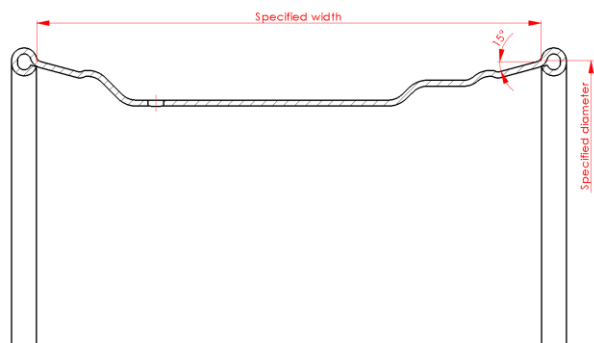

LP Wheels

BY NOKIAN TYRES

DW-Rim Profiles

Rim Contour	Width	Diameter
DW13Lx24	330, 2	614,4
DW15Lx24	381	614,4
DW16Lx24	406,5	614,4
DW20Bx26	508	665,2
DW25Bx26	635	665,2
DW15Lx28	381	716
DW16Lx28	406,5	716
DW18Lx28	457	716
DW20Bx28	508	716
DW15Lx30	381	766,8
DW16Lx30	406,5	766,8
DW18Lx30	457	766,8
DW20Bx30	508	766,8
DW23Bx30	584	766,8
DW21Bx32	533,5	817,6
DW27Bx32	685,8	817,6
DW36Bx32	914,4	817,6
DW44Bx32	1117,6	817,6
DW15Lx34	381	868,4
DW16Lx34	406,5	868,4
DW20Bx34	508	868,4
DW23Bx34	584	868,4
DW24Bx34	609,6	868,4
DW25Bx34	635	868,4
DW12x38	305	970
DW15Lx38	381	970
DW16Lx38	406,5	970
DW18Lx38	457	970
DW20Bx38	508	970
DW23Bx38	584	970
DW25Bx38	635	970
DW27Bx38	686	970
DW28Bx38	710,5	970
DW30B*38	762	970
DW16Lx42	406,5	1071,6
DW18Lx42	457	1071,6
DW20Bx42	508	1071,6
DW23Bx42	584	1071,6
DW25Bx42	635	1071,6
DW27Bx42	686	1071,6
DW30B*42	762	1071,6
DW16Lx46	406,5	1173,2
DW18Lx46	457	1173,2
DW20Bx46	508	1173,2
DW25Bx46	635	1173,2
DW30Bx46	762	1173,2
DW16Lx50	406,5	1274,8

W-Rim Profiles

Rim Contour	Width	Diameter
W10x24	254	614,4
W12x24	305	614,4
W13x24	330	614,4
W15Lx24	381	614,4
W10x28	254	716
W12x28	305	716
W13x28	330	716
W15Lx28	381	716
W18Lx28	457	716
W13x30	330	766,8
W8x32	203	817,6
W10x32	254	817,6
W10x34	254	868,4
W12x34	305	868,4
W15Lx34	381	868,4
W18Lx34	457	868,4
W8x36	203	919,2
W10x36	254	919,2
W10x38	254	970
W8x44	203	1122,4
W10x44	254	1122,4
W10x46	254	1173,2
W12x46	305	1173,2
W13x46	330	1173,2
W8x48	203	1224
W10x48	254	1224
W12x48	305	1224
W10x50	254	1274,8
W12x50	305	1274,8
W15Lx50	381	1274,8
W10x52	254	1325,6
W10x54	254	1376,4
W12x54	305	1376,4

15°-Rim Profiles

Rim Contour	Width	Diameter
AG 16.00*22.5	406,5	571,5
AG 20.00*22.5	508	571,5
AG 24.00*22.5	609,5	571,5
AG 20.00*26.5	508	673,1
AG 20.00*26.5 Q-154	508	673,1
AG 24.00*26.5	609,5	673,1
AG 24.00*26.5 Q-190	609,5	673,1
AG 28.00*26.5	711	673,1
AG 28.00*26.5 Q-154	711	673,1
AG 24.00*28.5	609,5	723,9
AG 26.00*28.5	660,5	723,9
AG 20.00*30.5	508	774,7
AG 24.00*30.5	609,5	774,7
AG 28.00*30,5	711	774,7