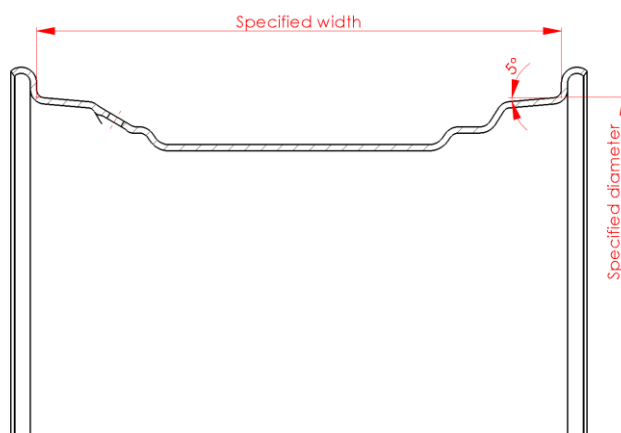

LP Wheels

BY NOKIAN TYRES

DW-Rim Profiles

Rim Contour	Width	Diameter
DW13Lx24	330, 2	614,4
DW15Lx24	381	614,4
DW16Lx24	406,5	614,4
DW20Bx26	508	665,2
DW25Bx26	635	665,2
DW15Lx28	381	716
DW16Lx28	406,5	716
DW18Lx28	457	716
DW20Bx28	508	716
DW15Lx30	381	766,8
DW16Lx30	406,5	766,8
DW18Lx30	457	766,8
DW20Bx30	508	766,8
DW23Bx30	584	766,8
DW21Bx32	533,5	817,6
DW27Bx32	685,8	817,6
DW36Bx32	914,4	817,6
DW44Bx32	1117,6	817,6
DW15Lx34	381	868,4
DW16Lx34	406,5	868,4
DW20Bx34	508	868,4
DW23Bx34	584	868,4
DW24Bx34	609,6	868,4
DW25Bx34	635	868,4
DW12x38	305	970
DW15Lx38	381	970
DW16Lx38	406,5	970
DW18Lx38	457	970
DW20Bx38	508	970
DW23Bx38	584	970
DW25Bx38	635	970
DW27Bx38	686	970
DW28Bx38	710,5	970
DW30B*38	762	970
DW16Lx42	406,5	1071,6
DW18Lx42	457	1071,6
DW20Bx42	508	1071,6
DW23Bx42	584	1071,6
DW25Bx42	635	1071,6
DW27Bx42	686	1071,6
DW30B*42	762	1071,6
DW16Lx46	406,5	1173,2
DW18Lx46	457	1173,2
DW20Bx46	508	1173,2
DW25Bx46	635	1173,2
DW30Bx46	762	1173,2
DW16Lx50	406,5	1274,8

W-Rim Profiles

Rim Contour	Width	Diameter
W10x24	254	614,4
W12x24	305	614,4
W13x24	330	614,4
W15Lx24	381	614,4
W10x28	254	716
W12x28	305	716
W13x28	330	716
W15Lx28	381	716
W18Lx28	457	716
W13x30	330	766,8
W8x32	203	817,6
W10x32	254	817,6
W10x34	254	868,4
W12x34	305	868,4
W15Lx34	381	868,4
W18Lx34	457	868,4
W8x36	203	919,2
W10x36	254	919,2
W10x38	254	970
W8x44	203	1122,4
W10x44	254	1122,4
W10x46	254	1173,2
W12x46	305	1173,2
W13x46	330	1173,2
W8x48	203	1224
W10x48	254	1224
W12x48	305	1224
W10x50	254	1274,8
W12x50	305	1274,8
W15Lx50	381	1274,8
W10x52	254	1325,6
W10x54	254	1376,4
W12x54	305	1376,4

15°-Rim Profiles

Rim Contour	Width	Diameter
AG 16.00*22.5	406,5	571,5
AG 20.00*22.5	508	571,5
AG 24.00*22.5	609,5	571,5
AG 20.00*26.5	508	673,1
AG 20.00*26.5 Q-154	508	673,1
AG 24.00*26.5	609,5	673,1
AG 24.00*26.5 Q-190	609,5	673,1
AG 28.00*26.5	711	673,1
AG 28.00*26.5 Q-154	711	673,1
AG 24.00*28.5	609,5	723,9
AG 26.00*28.5	660,5	723,9
AG 20.00*30.5	508	774,7
AG 24.00*30.5	609,5	774,7
AG 28.00*30,5	711	774,7